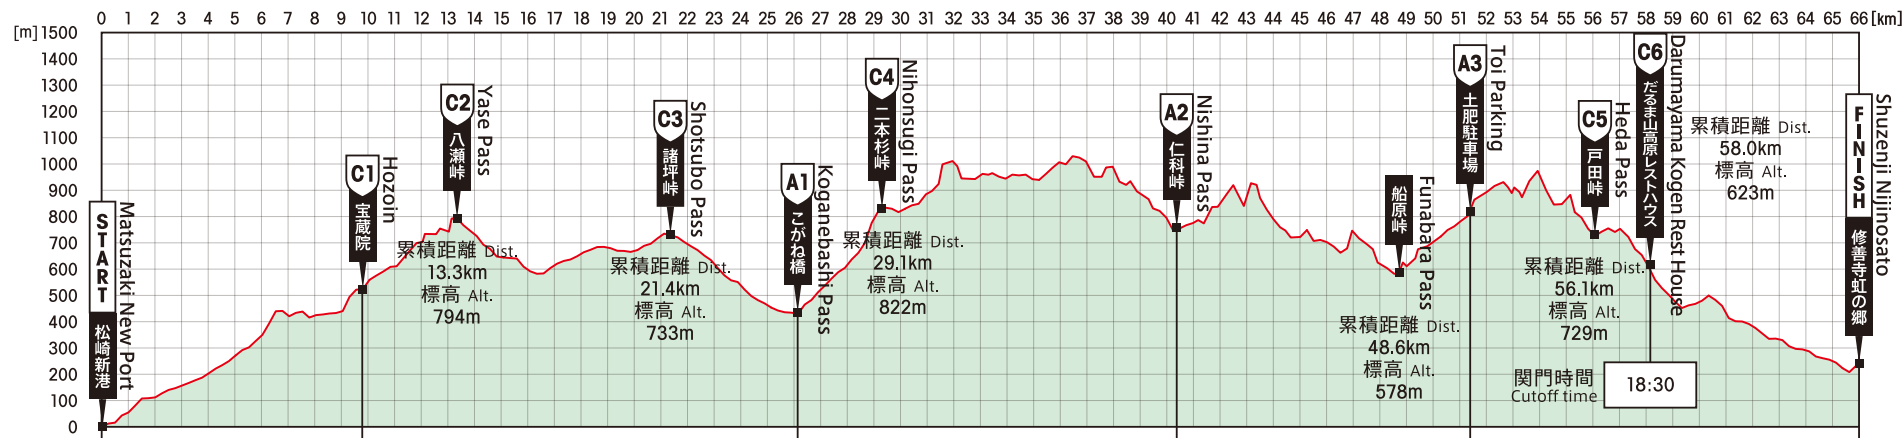

2020.12.1 現在

ITJ70K RACE COURSE PROFILE

コース全体高低差概要

距離 Distance | 66.0km | 累積標高(+) Ascent | 3,120m | 累積標高(-) Descent | 2,870m | 最低標高 Minimum Altitude | 0m | 最高標高 Maximum Altitude | 1,034m

区間 Section	1	2	3	4	5
沿面距離 Distance	9.7km	16.3km	14.2km	11.0km	14.8km

累積距離 Total Distance	9.7km	26.0km	40.2km	51.2km	66.0km
標高 Altitude	520m	429m	746m	794m	245m
関門時間 Cutoff time	8:15	11:00	14:30	17:00	20:00
TOP選手推定時間 Top Runner Estimated Time	6:45	8:00	9:20	10:35	11:55
最後尾選手推定時間 Last Runner Estimated Time	8:00	11:15	15:00	18:00	20:20

目標タイム
Target Time