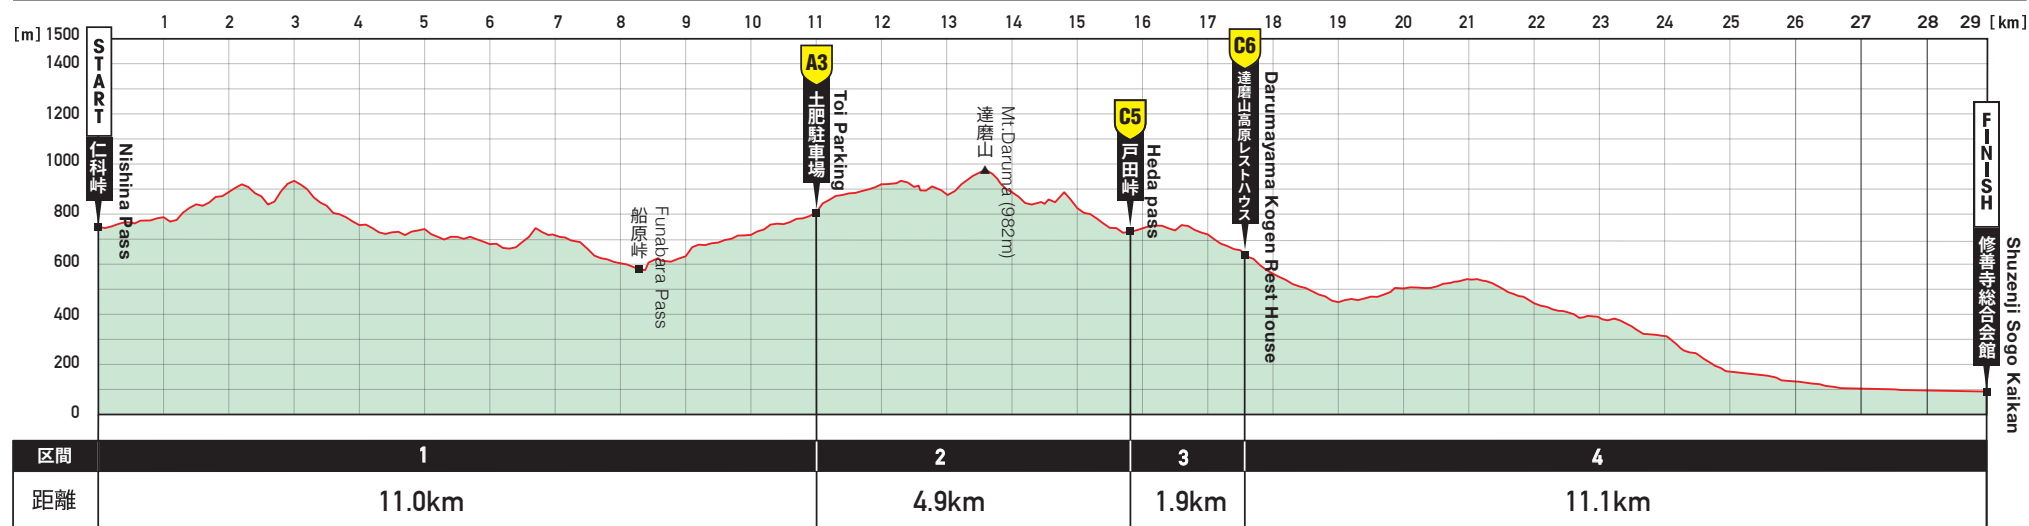

# Around Alone 28k RACE COURSE PROFILE

距離 / 28.9 km 累積標高 / +1,139m 累積標高 / -1,803m 最低標高 / 86m 最高標高 / 982m(達磨山)

累積距離	11.0km	15.9km	17.8km	28.9km
標高	794m	729m	623m	86m
関門時間	15:00		16:00	17:00
TOP選手推定時間	12:05		12:45	13:35
最後尾選手推定時間	13:30		16:00	17:00

目標タイム